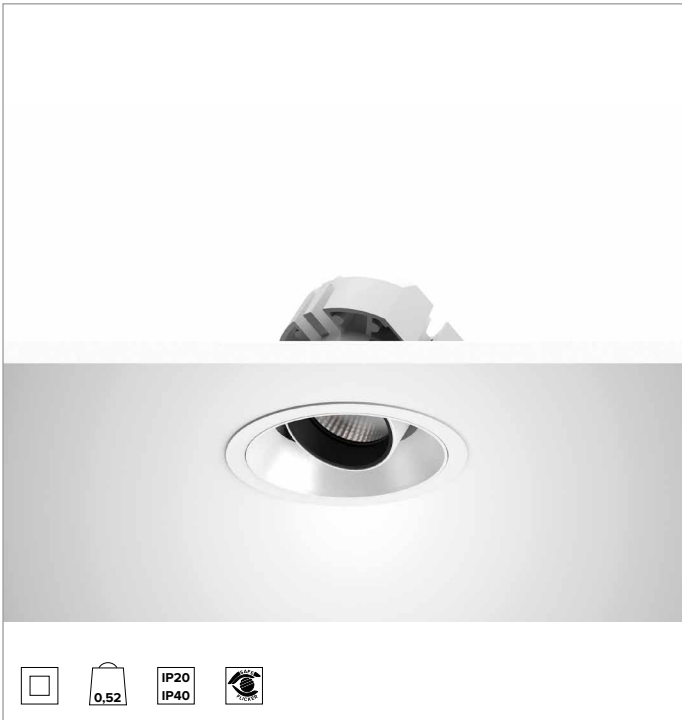

1T8718EL | CTEVO ARCHITECTURAL 105

Proiettore da incasso orientabile a LED in versione trim

		3000K	H(m)	D(m)	E _{max} (lx)
		Ra90		31°	
		Fixture Power	20W	1	0.56
		Source Flux	2267lm	2	1.12
		Fixture Flux	1752lm	3	1.67
		Efficacy	87lm/W	4	2.23
TS1306	I _{max} =2459cd/klm	I _{max}	5576cd	5	2.79

CCT nominale: 3000K

Durata utile (L80/B10): >50000h tq +25°C

CARATTERISTICHE ILLUMINOTECNICHE

FL - ottica di precisione con anello cut off in silicone nero. Versione con riflettore a sfaccettature convesse in alluminio anodizzato speculare e filtro olografico diffondente. UGR<19 (EN 12464-1).

Corpo e dissipatore in pressofusione di alluminio verniciato di colore bianco. Cover di colore bianco. Orientabilità del corpo ottico fino a 30° sul piano verticale, con blocco meccanico del puntamento e scala graduata, e orientabilità di 358° sul piano orizzontale. Versione trim con anello integrato bianco.

Colore e finitura: Bianco gesso

Peso: 0,515Kg

Versione: TRIM

Grado di protezione: IP20 per la parte incassata

Grado di protezione: IP40 per la parte in vista

CARATTERISTICHE ELETTRICHE

Driver integrato elettronico ON-OFF.