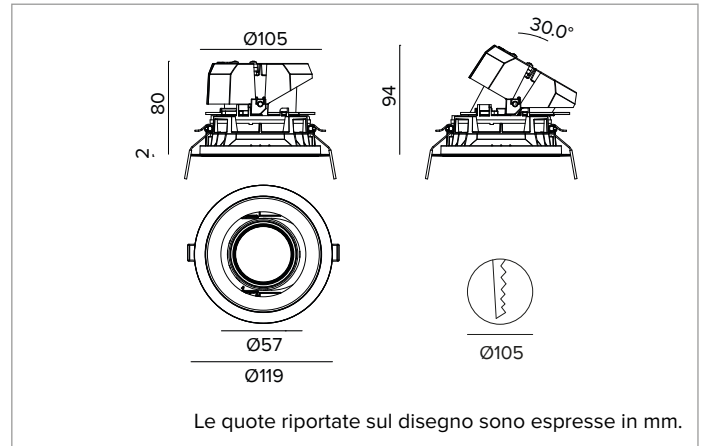

1T8718EL | CTEVO ARCHITECTURAL 105

Proiettore da incasso orientabile a LED in versione trim

		3000K	H(m)	D(m)	E _{max} (lx)
		Ra90		31°	
		Fixture Power	20W	1	0.56
		Source Flux	2267lm	2	1.12
		Fixture Flux	1752lm	3	1.67
		Efficacy	87lm/W	4	2.23
TS1306	I _{max} =2459cd/klm	I _{max}	5576cd	5	2.79

CCT nominale: 3000K

Durata utile (L80/B10): >50000h tq +25°C

CARATTERISTICHE ILLUMINOTECNICHE

FL - ottica di precisione con anello cut off in silicone nero. Versione con riflettore a sfaccettature convesse in alluminio anodizzato speculare e filtro olografico diffondente. UGR<19 (EN 12464-1).

Corpo e dissipatore in pressofusione di alluminio verniciato di colore bianco. Cover di colore bianco. Orientabilità del corpo ottico fino a 30° sul piano verticale, con blocco meccanico del puntamento e scala graduata, e orientabilità di 358° sul piano orizzontale. Versione trim con anello integrato bianco.